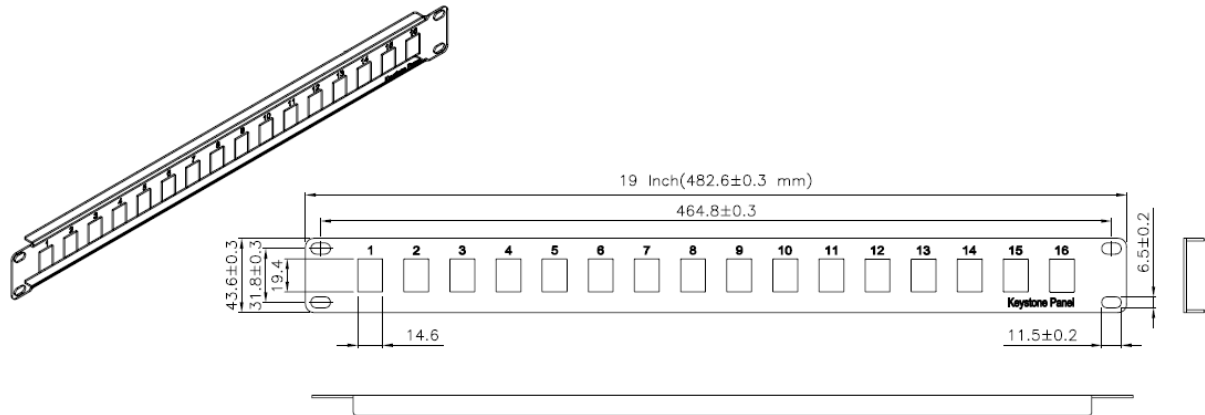

Technische Zeichnungen

DN-91400